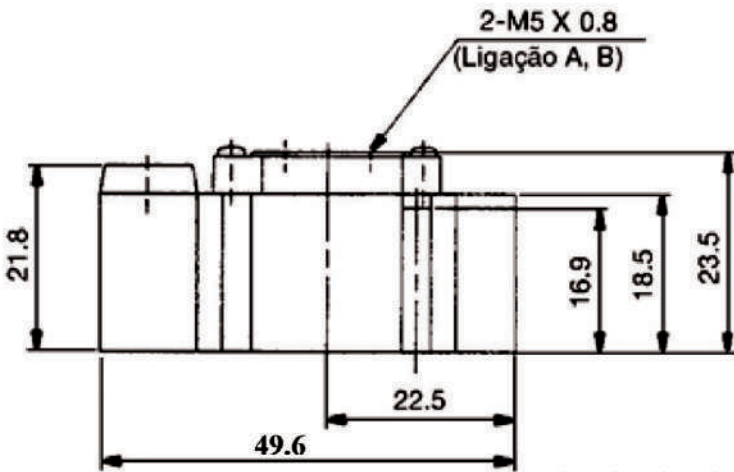

Dimensional - VYA3000

5/2 vias Simples Piloto - VYA3120

5/2 vias Duplo Piloto - VYA3220