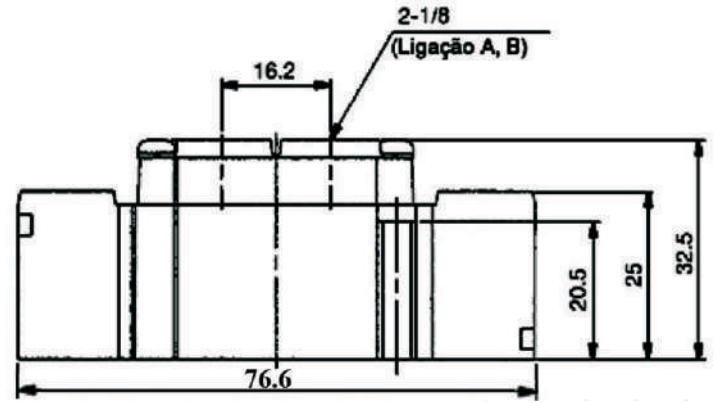

Dimensional - VYA3000

5/2 vias Simples Piloto - VYA3120

5/2 vias Duplo Piloto - VYA3220

5/3 vias Duplo Piloto, Centro Fechado / Centro Aberto Positivo / Centro Aberto Negativo - VYA3420

GHPC®

Tecnologia em Produtos Pneumáticos

Junta Rotativa 1,2,4,8 e 12 saídas - Série CRQ

Dimensional - VYA5000

5/2 vias Simples Piloto - VYA5120

5/2 vias Duplo Piloto - VYA5220

5/3 vias Duplo Piloto, Centro Fechado / Centro Aberto Positivo / Centro Aberto Negativo - VYA5420