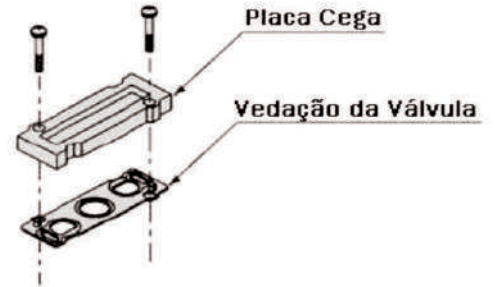

Válvula Direcional Pilotada 5/2 e 5/3 vias - Série VYA

VYA		20 -	
Modelo	Tamanho do Corpo	Posição	Rosca
3	VY3000 (M5)	1 5/2 vias Simples Piloto	M5 M5 x 0.8
5	VY5000 (1/8")		01 1/8"
7	VY7000 (1/4")		02 1/4"
		2 5/2 vias Duplo Piloto	
			
		3 5/3 Centro Fechado Duplo Piloto	
			
		4 5/3 Centro Negativo Duplo Piloto	
			
		5 5/3 Centro Positivo Duplo Piloto	
			

Exemplos: VYA3120-M5
VYA5220-01
VYA7420-02

Diferenciais

- » Longa vida útil + de 50 Milhões de Ciclos
- » Alta velocidade
- » Tamanho reduzido

Características Técnicas				
Séries		VY3000	VY5000	VY7000
Fluído		Ar		
Piloto interno	5/2 vias Simples Piloto	1.5 ~ 7		
	5/2 vias Duplo Piloto	1 ~ 7		
	5/3 vias Simples/Duplo Piloto	2 ~ 7		
Pressão de trabalho (bar)		-10 ~ 50		
Temperatura de trabalho (°C)		10	5	5
Frequência de operação (Hz)		3	3	3
Lubrificação		Não necessário		
Orientação de montagem		Sem restrição		
Resistência a Impacto/Vibração (m/s ²)		150 / 30		
Revestimento		À prova de pó		
Vazão (L/min)		200	670	930

Válvula Direcional Pilotada 5/2 e 5/3 vias - Série VYA

Suporte

Acessórios	Série	Código
Placa Cega	VYA3000	VY3000-26-1A
	VYA5000	VY5000-26-1A
	VYA7000	VY7000-26-1A
Vedação	VYA3000	VY3000-GS
	VYA5000	VY5000-GS
	VYA7000	VY7000-GS
Suporte	VYA3000	SX-3000
	VYA5000	SX-5000
	VYA7000	SX-7000

Dimensional - VYA3000

5/2 vias Simples Piloto - VYA3120

5/2 vias Duplo Piloto - VYA3220

5/3 vias Duplo Piloto, Centro Fechado / Centro Aberto Positivo / Centro Aberto Negativo - VYA3420

GHPC®

Tecnologia em Produtos Pneumáticos