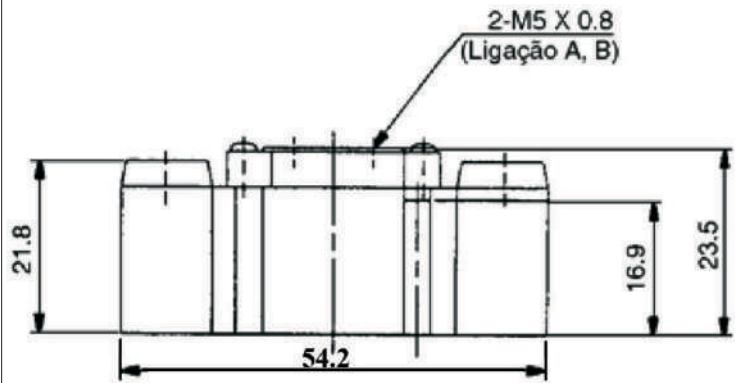

5/3 vias Duplo Piloto, Centro Fechado / Centro Aberto Positivo / Centro Aberto Negativo - VYA3420