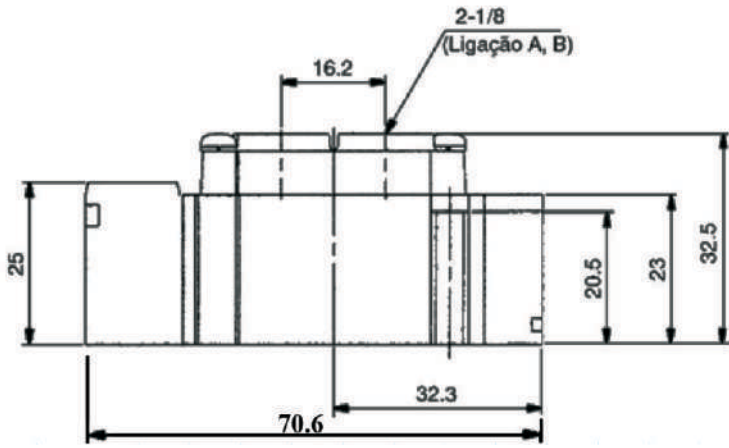

Junta Rotativa 1,2,4,8 e 12 saídas - Série CRQ

Dimensional - VYA5000

5/2 vias Simples Piloto - VYA5120

5/2 vias Duplo Piloto - VYA5220

5/3 vias Duplo Piloto, Centro Fechado / Centro Aberto Positivo / Centro Aberto Negativo - VYA5420