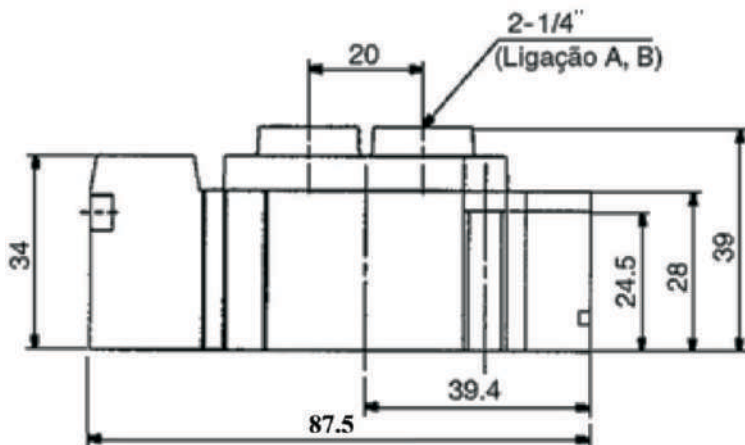

Dimensional - VYA7000

5/2 vias Simples Piloto - VYA7120