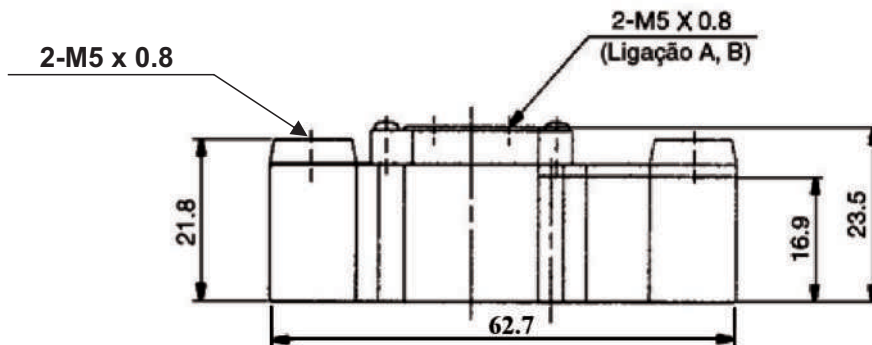

Dimensional - VYA3000

5/2 vias Simples Piloto - VYA3120

5/2 vias Duplo Piloto - VYA3220

5/3 vias Duplo Piloto, Centro Fechado / Centro Aberto Positivo / Centro Aberto Negativo - VYA3420

GHPC®

Tecnologia em Produtos Pneumáticos

Junta Rotativa 1,2,4,8 e 12 saídas - Série CRQ

Dimensional - VYA5000

5/2 vias Simples Piloto - VYA5120

5/2 vias Duplo Piloto - VYA5220

5/3 vias Duplo Piloto, Centro Fechado / Centro Aberto Positivo / Centro Aberto Negativo - VYA5420