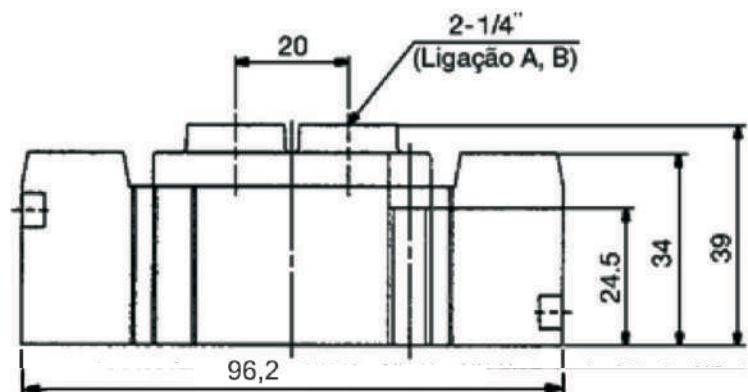

5/2 vias Duplo Piloto - VYA7220