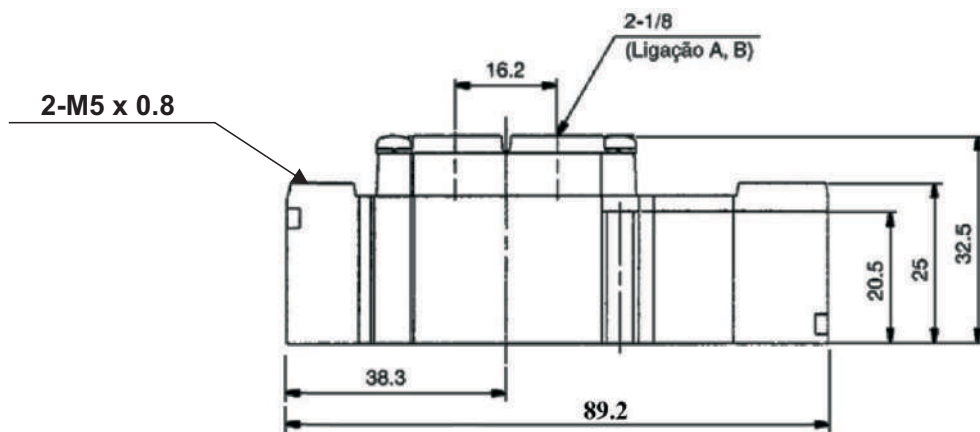

Junta Rotativa 1,2,4,8 e 12 saídas - Série CRQ

Dimensional - VYA5000

5/2 vias Simples Piloto - VYA5120

5/2 vias Duplo Piloto - VYA5220

5/3 vias Duplo Piloto, Centro Fechado / Centro Aberto Positivo / Centro Aberto Negativo - VYA5420